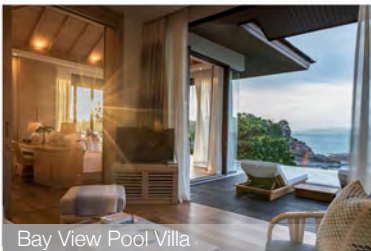

### Beach Front Pool Villa / 海滨泳池别墅 (2间)

房间面积75平方米 (总面积450平方米)

漫步于绿意盎然的花园间, 眺望变幻莫测的海浪和微妙流转的蓝色画卷。

(泳池尺寸: 4.20 x 9.75米)

### Bay View Pool Villa / 湾景泳池别墅 (3间)

房间面积75平方米 (总面积350平方米)

别墅依山而建, 可俯瞰海峡对岸的热带雨林, 仿佛置身“世外桃源”。

(泳池尺寸: 3.00 x 10.30米)

### Ocean View Pool Villa / 海景泳池别墅 (5间)

房间面积75平方米 (总面积350平方米)

日间可欣赏绿叶掩映下的海景, 心旷神怡; 夜幕降临时可尽情享受最纯粹的舒适。

(泳池尺寸: 3.00 x 10.30米)

Bay View Pool Villa

### Horizon Ocean View Pool Villa / 地平线海景泳池别墅 (1间)

房间面积75平方米 (总面积350平方米)

眺望着波光粼粼的苍茫大海, 开阔空间带来的自由气息沁人心脾。

(泳池尺寸: 3.00 x 8.15米)