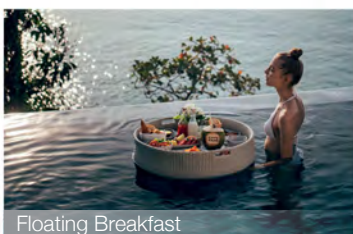

Swimming Pool

Long Dtai Restaurant

Floating Breakfast