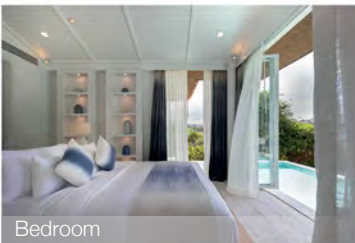

### Ocean View Pool Villa / 海景泳池别墅 (5间)

房间面积75平方米 (总面积350平方米)

日间可欣赏绿叶掩映下的海景, 心旷神怡; 夜幕降临时可尽情享受最纯粹的舒适。

(泳池尺寸: 3.00 x 10.30米)

Bay View Pool Villa

## 客房

Fahn Noi Private Island Pool Villa

小法恩岛私人泳池别墅

内部面积150平方米（总面积600平方米）

精选至臻度假胜地：这里是您独享的双卧别墅，您可以在这片私人领域尽情放松，尊享宁静与惬意。（泳池：3.00 x 11.50米）

Living Room

Bedroom

Bathroom