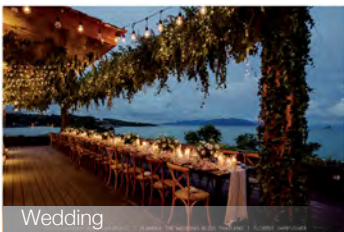

Activities Pavilion

Wedding