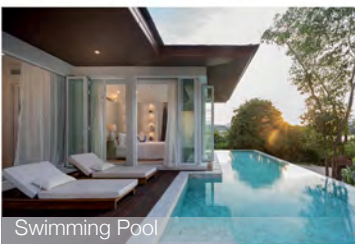

## 客房

Fahn Noi Private Island Pool Villa

小法恩岛私人泳池别墅

内部面积150平方米（总面积600平方米）

精选至臻度假胜地：这里是您独享的双卧别墅，您可以在这片私人领域尽情放松，尊享宁静与惬意。（泳池：3.00 x 11.50米）

Living Room

Bedroom

Bathroom

Swimming Pool