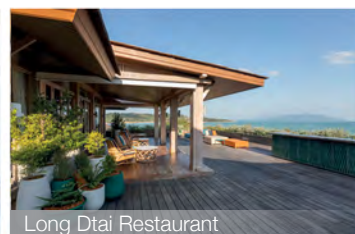

由米其林星级大厨打造的正宗南泰风味餐厅

座位数：70（室内30 / 室外40）

酒吧：室内室外共30个席位

营业时间：晚餐18:00-23:00（最后点餐时间为21:30）

酒吧：17:00-23:00

（每周三歇业）

Room Service / 客房服务

提供丰富的本地和国际特色菜肴

服务时间：07:00-22:00

Floating Breakfast

Long Dtai Restaurant

Long Dtai Restaurant

HUE Restaurant

Swimming Pool