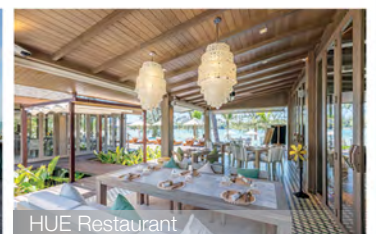

由米其林星级大厨打造的正宗南泰风味餐厅

座位数：70（室内30 / 室外40）

酒吧：室内室外共30个席位

营业时间：晚餐18:00-23:00（最后点餐时间为21:30）

酒吧：17:00-23:00

（每周三歇业）

Room Service / 客房服务

提供丰富的本地和国际特色菜肴

服务时间：07:00-22:00

Floating Breakfast

Long Dtai Restaurant

Long Dtai Restaurant

HUE Restaurant

Swimming Pool