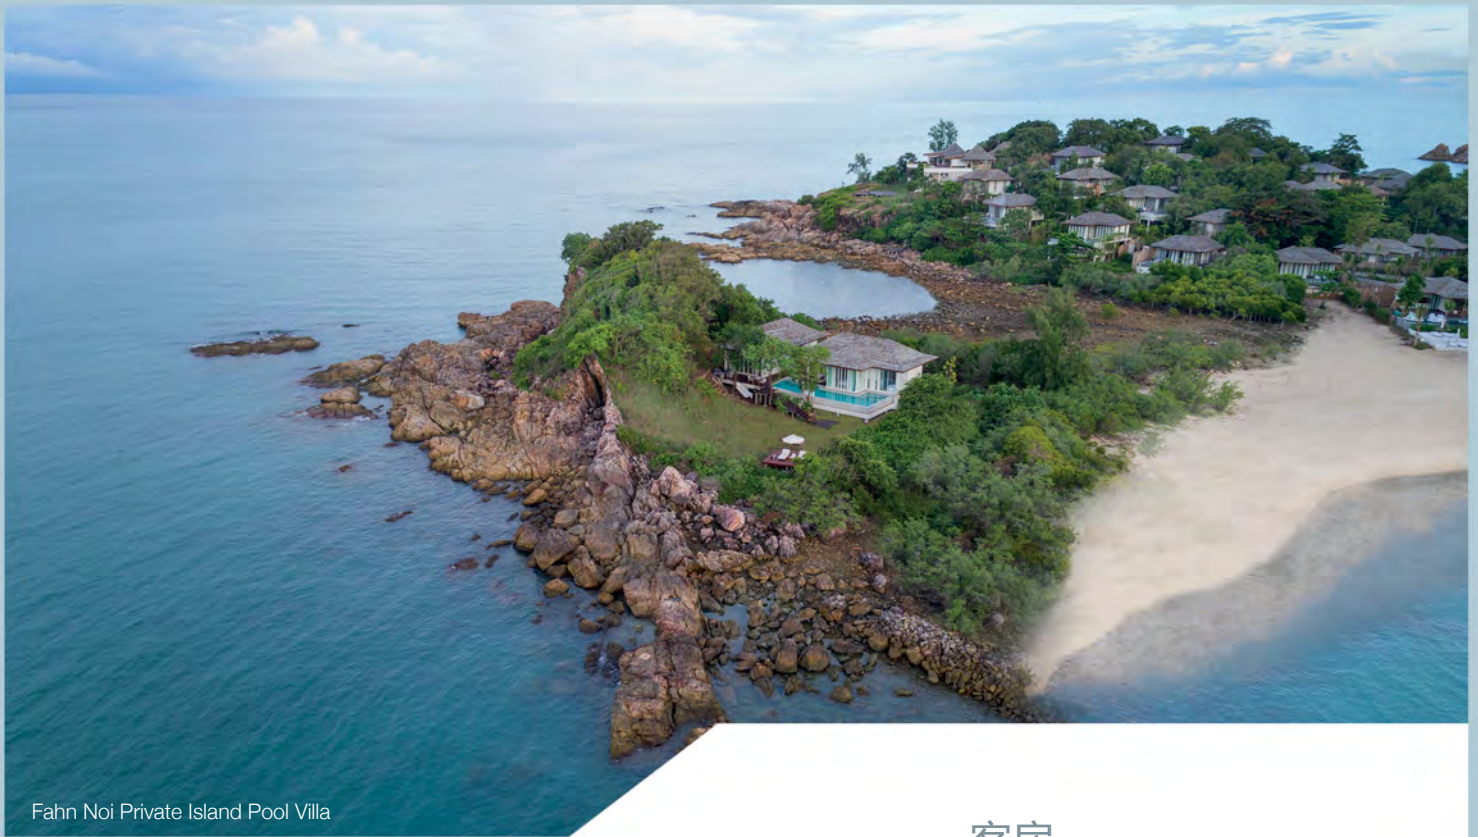

客房

Fahn Noi Private Island Pool Villa

小法恩岛私人泳池别墅

内部面积150平方米（总面积600平方米）

精选至臻度假胜地：这里是您独享的双卧别墅，您可以在这片私人领域尽情放松，尊享宁静与惬意。（泳池：3.00 x 11.50米）