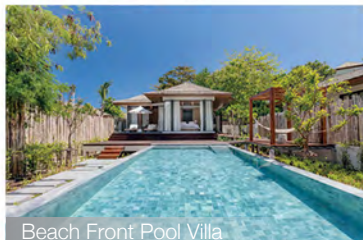

### Bay View Pool Villa / 湾景泳池别墅 (3间)

房间面积75平方米 (总面积350平方米)

别墅依山而建, 可俯瞰海峡对岸的热带雨林, 仿佛置身“世外桃源”。

(泳池尺寸: 3.00 x 10.30米)

### Ocean View Pool Villa / 海景泳池别墅 (5间)

房间面积75平方米 (总面积350平方米)

日间可欣赏绿叶掩映下的海景, 心旷神怡; 夜幕降临时可尽情享受最纯粹的舒适。

(泳池尺寸: 3.00 x 10.30米)

Bay View Pool Villa

### Horizon Ocean View Pool Villa / 地平线海景泳池别墅 (1间)

房间面积75平方米 (总面积350平方米)

眺望着波光粼粼的苍茫大海, 开阔空间带来的自由气息沁人心脾。

(泳池尺寸: 3.00 x 8.15米)

### Tropical Two-bedroom Pool Villa / 热带双卧泳池别墅 (1间)

房间面积106平方米 (总面积580平方米)

矗立于群山之巅, 沐浴在纯正的热带环境中, 享受宽敞泳池和壮丽天空所带来的奢华体验。

(泳池尺寸: 3.80 x 14.55米)

Ocean View Pool Villa

Beach Front Pool Villa

Horizon Ocean View Pool Villa