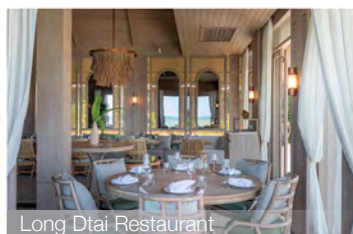

## 餐饮美食

HUE Restaurant / HUE餐厅

享有海滨景致的全日制餐厅，提供国际美食和泰式美食

座位数：40（室内22 / 室外18）

营业时间：09:00-23:00

午餐&晚餐：11:00-23:00（最后点餐时间为22:30）

酒吧：09:00-23:00

Long Dtai Restaurant / LONG DTAI餐厅

由米其林星级大厨打造的正宗南泰风味餐厅

座位数：70（室内30 / 室外40）

酒吧：室内室外共30个席位

营业时间：晚餐18:00-23:00（最后点餐时间为21:30）

酒吧：17:00-23:00

（每周三歇业）

Room Service / 客房服务

提供丰富的本地和国际特色菜肴

服务时间：07:00-22:00

Floating Breakfast

Long Dtai Restaurant

Long Dtai Restaurant

HUE Restaurant

Swimming Pool