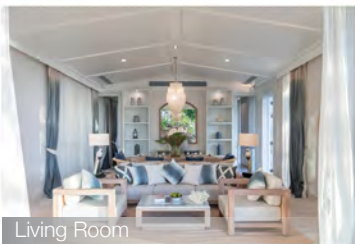

客房

Fahn Noi Private Island Pool Villa

小法恩岛私人泳池别墅

内部面积150平方米（总面积600平方米）

精选至臻度假胜地：这里是您独享的双卧别墅，您可以在这片私人领域尽情放松，尊享宁静与惬意。（泳池：3.00 x 11.50米）

餐饮美食

HUE Restaurant / HUE餐厅

享有海滨景致的全日制餐厅，提供国际美食和泰式美食

座位数：40（室内22 / 室外18）

营业时间：09:00-23:00

午餐&晚餐：11:00-23:00（最后点餐时间为22:30）

酒吧：09:00-23:00

Long Dtai Restaurant / LONG DTAI餐厅

由米其林星级大厨打造的正宗南泰风味餐厅

座位数：70（室内30 / 室外40）

酒吧：室内室外共30个席位

营业时间：晚餐18:00-23:00（最后点餐时间为21:30）

酒吧：17:00-23:00

（每周三歇业）

Room Service / 客房服务

提供丰富的本地和国际特色菜肴

服务时间：07:00-22:00