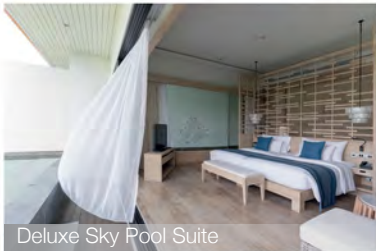

## 客房

Sky Pool Suite

### Sky Pool Suite / 天空泳池套房 (28间)

面积：80平方米

天空泳池套房是华欣最宽敞的豪华客房，房间配备私人泳池。  
(泳池尺寸2.40 x 4.20米，深1.10米)

Deluxe Sky Pool Suite

### Deluxe Sky Pool Suite / 豪华天空泳池套房 (12间)

面积：101平方米

豪华天空泳池套房设计独具匠心，私人泳池  
(尺寸2.40 x 4.80米，深1.10米)与浴室直接相连，  
宾客可尽情畅游，无需经过卧室。

Garden Pool Suite

### Garden Pool Suite / 花园泳池套房 (14间)

面积：126平方米

花园泳池套房内有一个热带花园，私人泳池  
(尺寸4.00 x 6.00米，深1.10米)旁配有凉亭，  
宾客可在此小酌，体验凯璞丽拉酒店的异域风情。  
花园提供了额外的空间，非常适合带小孩的家庭。

Moonlight Pool Suite