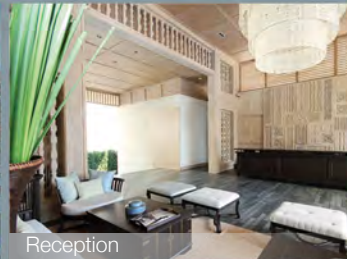

Beach

Reception