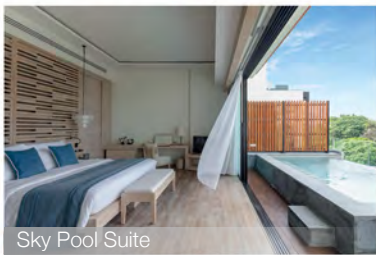

Hotel Entrance

Reception

Beach

Deluxe Sky Pool Suite

## 客房

Sky Pool Suite

### Sky Pool Suite / 天空泳池套房 (28间)

面积：80平方米

天空泳池套房是华欣最宽敞的豪华客房，房间配备私人泳池。  
(泳池尺寸2.40 x 4.20米，深1.10米)

Deluxe Sky Pool Suite

### Deluxe Sky Pool Suite / 豪华天空泳池套房 (12间)

面积：101平方米

豪华天空泳池套房设计独具匠心，私人泳池  
(尺寸2.40 x 4.80米，深1.10米)与浴室直接相连，  
宾客可尽情畅游，无需经过卧室。

Garden Pool Suite