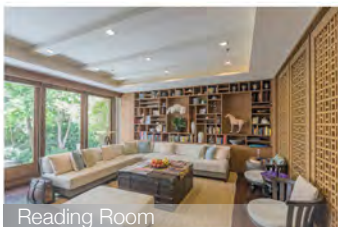

Fitness Centre

Reading Room