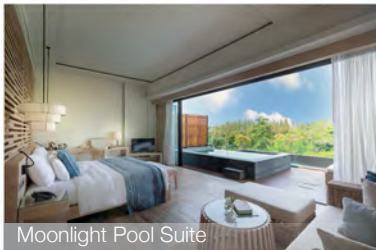

### Sky Pool Suite / 天空泳池套房 (28间)

面积：80平方米

天空泳池套房是华欣最宽敞的豪华客房，房间配备私人泳池。  
(泳池尺寸2.40 x 4.20米，深1.10米)

Deluxe Sky Pool Suite

### Deluxe Sky Pool Suite / 豪华天空泳池套房 (12间)

面积：101平方米

豪华天空泳池套房设计独具匠心，私人泳池  
(尺寸2.40 x 4.80米，深1.10米)与浴室直接相连，  
宾客可尽情畅游，无需经过卧室。

Garden Pool Suite

### Garden Pool Suite / 花园泳池套房 (14间)

面积：126平方米

花园泳池套房内有一个热带花园，私人泳池  
(尺寸4.00 x 6.00米，深1.10米)旁配有凉亭，  
宾客可在此小酌，体验凯璞丽拉酒店的异域风情。  
花园提供了额外的空间，非常适合带小孩的家庭。

Moonlight Pool Suite

### Moonlight Pool Suite / 月光泳池套房 (4间)

面积：110平方米

月光泳池套房提供两层宽敞的居住空间，房内的私人泳池是在  
星空下畅游的理想之选(泳池尺寸2.40 x 4.20米，深1.10米)，  
二楼设有露台，让您尽情沐浴热带阳光。

Moonlight Pool Suite Sundeck

The Nidhrarom Suite

Bedroom

Living Room

Dining Room