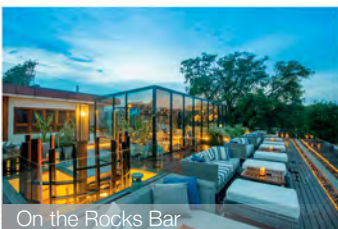

Sundeck

Rocks Restaurant

On the Rocks Bar