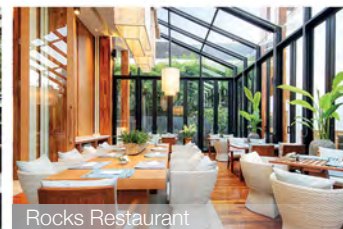

### Rocks Restaurant / Rocks餐厅

位于沙滩泳池旁，是一家时尚餐厅，提供欧亚美食和本地特色菜肴  
营业时间：06:30 - 23:00 / 座位数：室内76 / 露台44

### Room Service / 客房服务

酒店提供24小时客房服务，供应泰式料理和国际菜肴

### Beach Dining / 海滩餐饮

可在沙滩上安排私人就餐，璀璨星空下私享尊贵美饌  
需提前24小时预订

On the Rocks Bar

Rocks Restaurant

Rocks Restaurant

Beach Dining

Swimming Pool