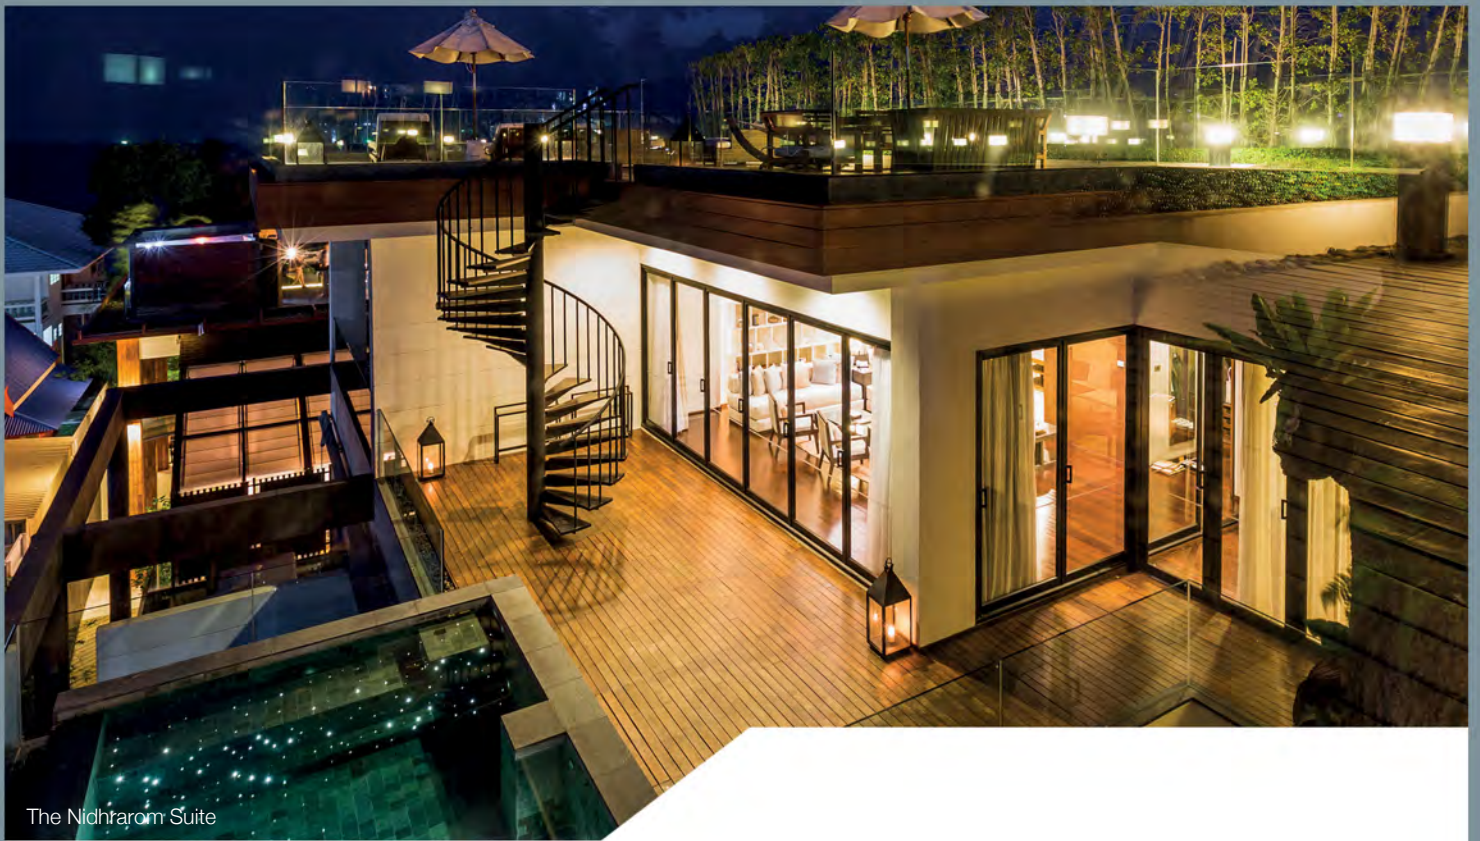

The Nidhrarom Suite