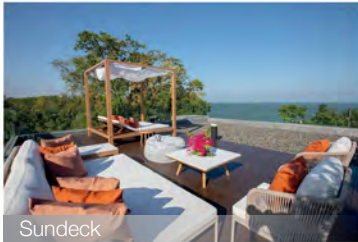

Dining Room

客房

丽拉套房

丽拉套房以流畅线条和开放式设计理念呈现时尚现代之美，宽敞明亮，总面积达300平方米。套房内设一间豪华卧室、宽敞的起居室（需要时可无缝转换为第二间卧室）、两个套间、大型私人泳池（尺寸2.70 x 14.00米，深1.10米）、一个足以举办私人派对时尚日光浴平台，可俯瞰迷人的海景，还有室内和室外餐饮区。丽拉套房配备了豪华的室内设施，满足您的各项需求。

餐饮美食

Rocks Restaurant / Rocks餐厅

位于沙滩泳池旁，是一家时尚餐厅，提供欧亚美食和本地特色菜肴
营业时间：06:30 - 23:00 / 座位数：室内76 / 露台44

On the Rocks Bar / On the Rocks酒吧

一家俯瞰泰国湾的时尚屋顶酒吧，供应进口威士忌、葡萄酒和雪茄
营业时间：17:00 - 01:00 / 座位数：33

Room Service / 客房服务

酒店提供24小时客房服务，供应泰式料理和国际菜肴

Beach Dining / 海滩餐饮

可在沙滩上安排私人就餐，璀璨星空下私享尊贵美饌
需提前24小时预订