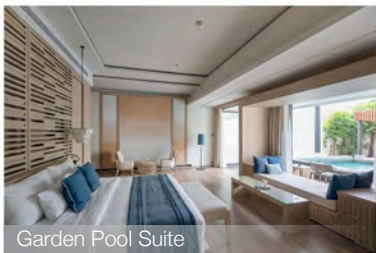

## 客房

Sky Pool Suite

### Sky Pool Suite / 天空泳池套房 (28间)

面积：80平方米

天空泳池套房是华欣最宽敞的豪华客房，房间配备私人泳池。  
(泳池尺寸2.40 x 4.20米，深1.10米)

Deluxe Sky Pool Suite

### Deluxe Sky Pool Suite / 豪华天空泳池套房 (12间)

面积：101平方米

豪华天空泳池套房设计独具匠心，私人泳池  
(尺寸2.40 x 4.80米，深1.10米)与浴室直接相连，  
宾客可尽情畅游，无需经过卧室。

Garden Pool Suite

### Garden Pool Suite / 花园泳池套房 (14间)

面积：126平方米

花园泳池套房内有一个热带花园，私人泳池  
(尺寸4.00 x 6.00米，深1.10米)旁配有凉亭，  
宾客可在此小酌，体验凯璞丽拉酒店的异域风情。  
花园提供了额外的空间，非常适合带小孩的家庭。

Moonlight Pool Suite