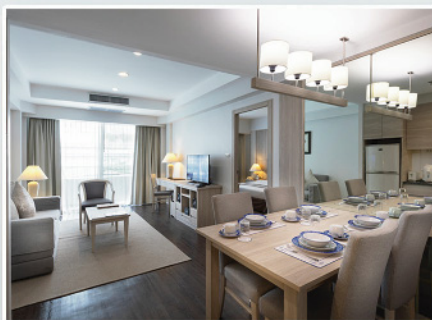

โรงแรมคลาสสิก คามิโอ ศรีราชา

Come back with peace of mind

กลับมาอีกครั้ง!

วันนี้ - 30 เมษายน 2564

เพลิดเพลินกับการพักผ่อนที่มีมาตรฐานในการรักษาความสะอาด
และปลอดภัยจาก COVID-19 ที่โรงแรมคลาสสิก คามิโอ ศรีราชา

ห้องสตูดิโอ สวิต

ห้องสวีท 1 ห้องนอน

ห้องสวีท 2 ห้องนอน

~~2,150~~ **1,500** บาท ต่อคืน

- ห้องพัก 1 คืน สำหรับ **ห้องสตูดิโอ สวิต**
- พร้อมอาหารเช้า สำหรับ 2 ท่าน
- Late Check Out ขึ้นกับห้องว่าง ณ ขณะนั้นของทางโรงแรม
- สิ่งอำนวยความสะดวกครบครัน

~~2,500~~ **2,000** บาท ต่อคืน

- ห้องพัก 1 คืน สำหรับ **ห้องสวีท 1 ห้องนอน**
- พร้อมอาหารเช้า สำหรับ 2 ท่าน
- Late Check Out ขึ้นกับห้องว่าง ณ ขณะนั้นของทางโรงแรม
- สิ่งอำนวยความสะดวกครบครัน

~~4,800~~ **3,500** บาท ต่อคืน