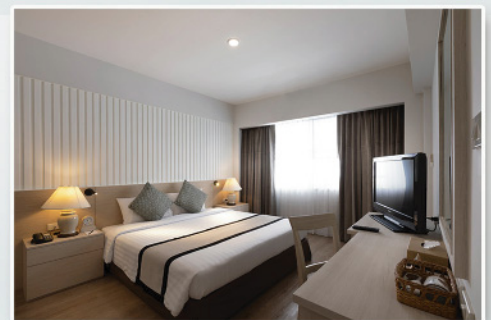

โรงแรมคลาสสิก คามิโอ ศรีราชา

Come back with peace of mind

กลับมาอีกครั้ง!

วันนี้ - 30 เมษายน 2564

เพลิดเพลินกับการพักผ่อนที่มีมาตรฐานในการรักษาความสะอาด
และปลอดภัยจาก COVID-19 ที่โรงแรมคลาสสิก คามิโอ ศรีราชา

ห้องสตูดิโอ สวิต

ห้องสวีท 1 ห้องนอน

ห้องสวีท 2 ห้องนอน

~~2,150~~ **1,500** บาท ต่อคืน

- ห้องพัก 1 คืน สำหรับ **ห้องสตูดิโอ สวิต**
- พร้อมอาหารเช้า สำหรับ 2 ท่าน
- Late Check Out ขึ้นกับห้องว่าง ณ ขณะนั้นของทางโรงแรม
- สิ่งอำนวยความสะดวกครบครัน

~~2,500~~ **2,000** บาท ต่อคืน

- ห้องพัก 1 คืน สำหรับ **ห้องสวีท 1 ห้องนอน**
- พร้อมอาหารเช้า สำหรับ 2 ท่าน
- Late Check Out ขึ้นกับห้องว่าง ณ ขณะนั้นของทางโรงแรม
- สิ่งอำนวยความสะดวกครบครัน

~~4,800~~ **3,500** บาท ต่อคืน

- ห้องพัก 1 คืน สำหรับ **ห้องสวีท 2 ห้องนอน**
- พร้อมอาหารเช้า สำหรับ 4 ท่าน
- Late Check Out ขึ้นกับห้องว่าง ณ ขณะนั้นของทางโรงแรม
- สิ่งอำนวยความสะดวกครบครัน

CLASSIC KAMEO
SRIRACHA
HOTEL & SERVICED APARTMENTS