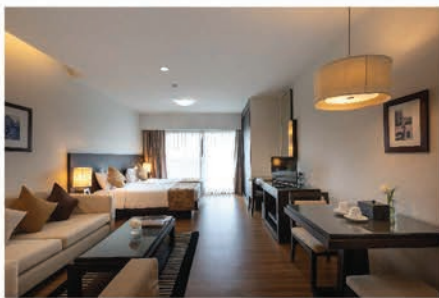

Kantary Hotel, Kabinburi

เราเที่ยวด้วยกัน

เริ่มจอง 8 ตุลาคม 64 - 23 มกราคม 65

เข้าพัก 15 ตุลาคม 64 - 30 มกราคม 65

แพ็คเกจ

3

จ่ายค่าห้องพักเพียง **60%**

(รับส่วนลดโดยรัฐบาลสนับสนุนค่าห้องพัก 40% สูงสุดไม่เกิน 3,000 บาท)

ห้องพักพร้อมอาหารเช้า

Studio Suite

1,900
จ่ายเพียง **1,140** บาท/คืน

One-Bedroom Suite

2,600
จ่ายเพียง **1,560** บาท/คืน

Two-Bedroom Suite

4,500
จ่ายเพียง **2,700** บาท/คืน

หมายเหตุ ทางโรงแรมขอสงวนสิทธิ์ในการเปลี่ยนแปลงราคา โดยไม่ต้องแจ้งให้ทราบล่วงหน้า ขึ้นอยู่กับจำนวนห้องพักว่างในแต่ละวัน